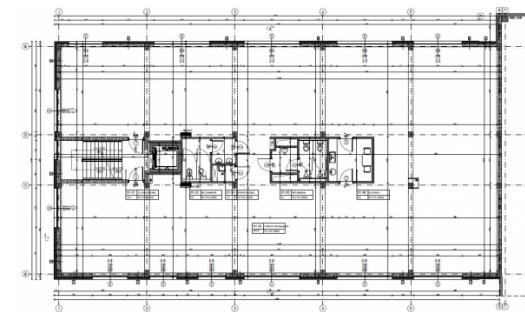

Standardowe wykończenie | Standard fit-out

- Klimatyzacja
  Air conditioning
- Podwieszany sufit
  Suspended ceiling
- Okablowanie telefoniczne
  Telephone cabling
- Okablowanie komputerowe
  Computer cabling
- Okablowanie elektryczne
  Power cabling
- Podział powierzchni ściankami
  Wall partitioning
- Ochrona budynku
  Security
- Kable światłowodowe
  Fiber optics
- Kontrola dostępu do budynku
  Access control
- Uchylne okna
  Openable windows

Plan piętra | Floor plan

Kontakt | Contact

+48 22 167 04 00

Dodatkowe informacje
More information